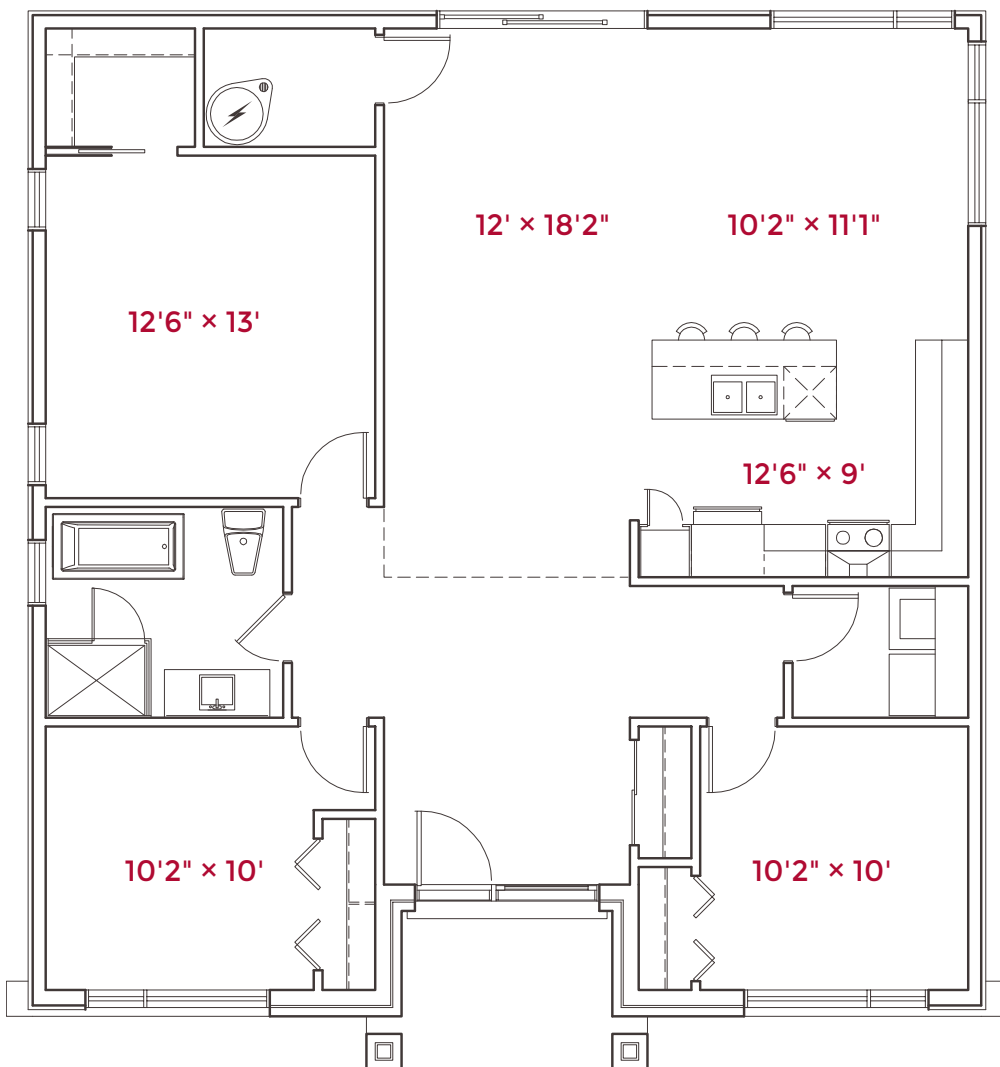

DOMAINE  
**TRIGO**

MODÈLE TYPE **RDC**  
SUPERFICIE **1190 pc<sup>2</sup>**  
CHAMBRES **2**

104 MONTÉE GUAY  
ST-BERNARD-DE-LACOLLE -QC- J0J 1V0  
DOMAINETRIGO.CA 514 205-5559

DOMAINE  
**TRIGO**

MODÈLE TYPE **RDC**  
SUPERFICIE **1368 pc<sup>2</sup>**  
CHAMBRES **3**

# DOMAINE TRIGO

MONTÉE GUAY

= 450 m<sup>2</sup>    2 CH – 169 000 \$ +TX  
                   3 CH – 179 000 \$ +TX

> 450 m<sup>2</sup>    2 CH – 189 000 \$ +TX  
                   3 CH – 199 000 \$ +TX