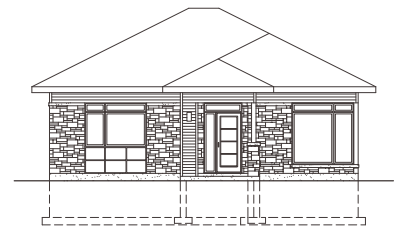

DOMAINE  
**TRIGO**

MODÈLE TYPE **RDC**  
SUPERFICIE **1190 pc<sup>2</sup>**  
CHAMBRES **2**

104 MONTÉE GUAY  
ST-BERNARD-DE-LACOLLE -QC- J0J 1V0  
DOMAINETRIGO.CA 514 205-5559

DOMAINE  
**TRIGO**

MODÈLE TYPE **RDC**  
SUPERFICIE **1368 pc<sup>2</sup>**  
CHAMBRES **3**

104 MONTÉE GUAY  
5<sup>TH</sup> BERNARD-DE-LACOLLE –QC– J0J 1V0  
DOMAINETRIGO.CA 514 205-5559

# DOMAINE TRIGO

MONTÉE GUAY

= 450 m<sup>2</sup>    2 CH – 169 000 \$ +TX  
                   3 CH – 179 000 \$ +TX

> 450 m<sup>2</sup>    2 CH – 189 000 \$ +TX  
                   3 CH – 199 000 \$ +TX