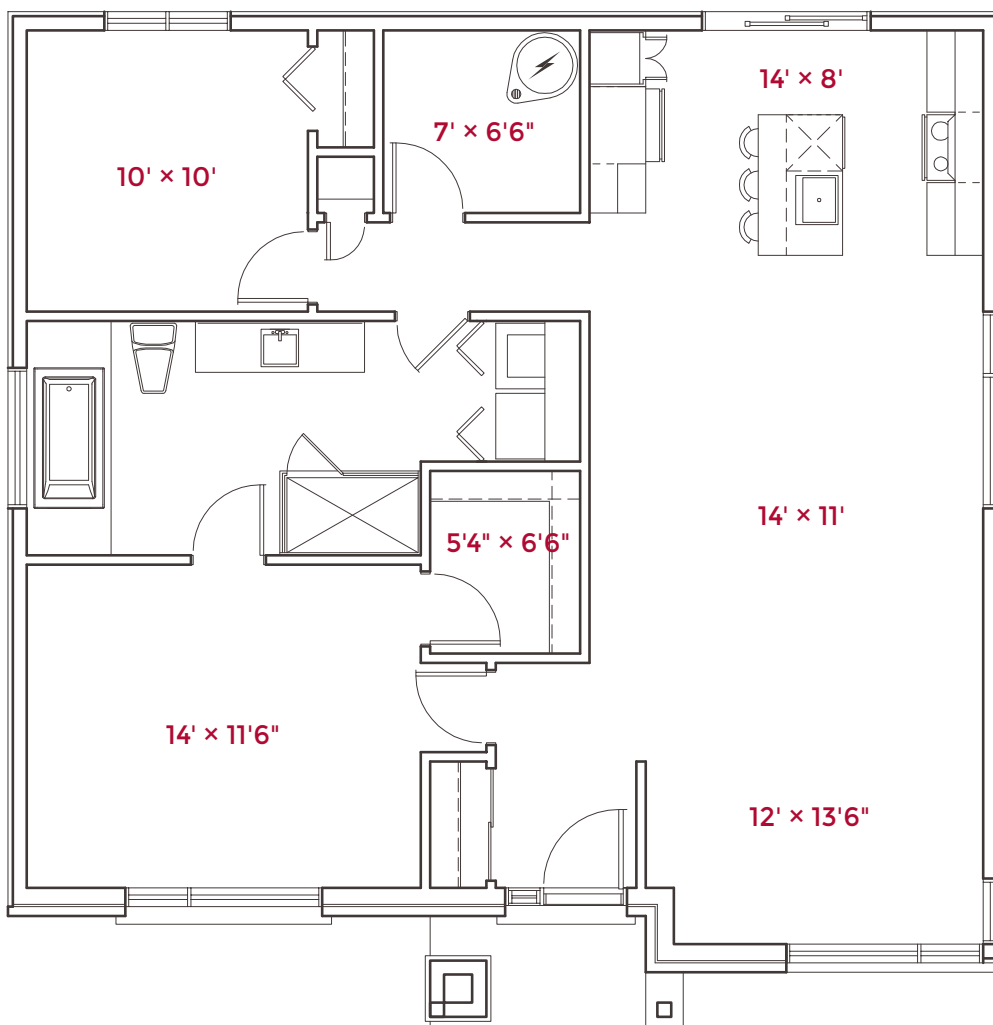

DOMAINE  
**TRIGO**

MODÈLE TYPE **RDC**  
SUPERFICIE **1190 pc<sup>2</sup>**  
CHAMBRES **2**

104 MONTÉE GUAY  
ST-BERNARD-DE-LACOLLE -QC- J0J 1V0  
DOMAINETRIGO.CA 514 205-5559

DOMAINE  
**TRIGO**

MODÈLE TYPE **RDC**  
SUPERFICIE **1368 pc<sup>2</sup>**  
CHAMBRES **3**

# DOMAINE TRIGO

MONTÉE GUAY

= 450 m<sup>2</sup>    2 CH – 169 000 \$ +TX  
                   3 CH – 179 000 \$ +TX

> 450 m<sup>2</sup>    2 CH – 189 000 \$ +TX  
                   3 CH – 199 000 \$ +TX